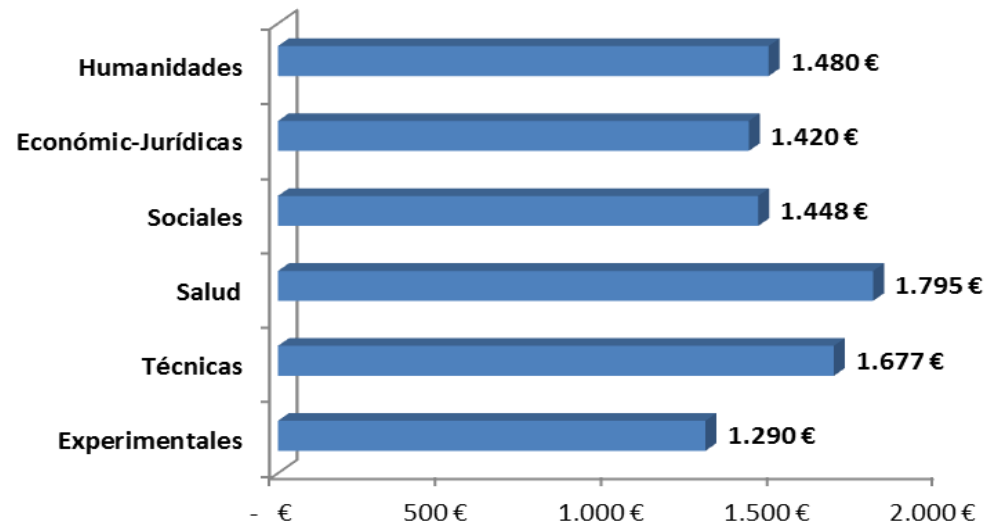

UPV/EHUko ikasle egresatuen lan munduratzeari buruzko txostena 2018

Laneratzean eragiten duten faktoreak

"Arrakastaren" konbinazioa

Euskararen eguneroko erabilera jakintza arloen arabera

Ingelesaren eguneroko erabilera jakintza arloen arabera

Lan alorreko adierazleak jakintza arloen arabera

Lanaldi osoko batez besteko soldatak jakintza arloen arabera

Nabarmendu beharrekoak jakintza arloen arabera

EKONOMIA - LEGE ZIENTZIAK

Egresatu gehiago

Enpresen Administrazioa eta Zuzendaritza (618)

Lotutako enplegua

Zuzenbidea (% 87)

Langabezia tasa txikiena

Lan Harremanak (% 3,8)

Lanaldi oso gehiago

Marketina (% 94,1)

Soldata handiena

Lan Harremanak (1.522,40 €)