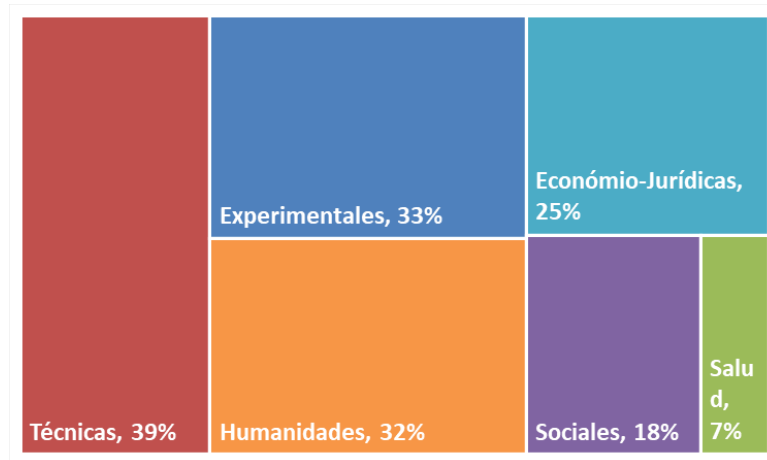

UPV/EHUko ikasle egresatuen lan munduratzeari buruzko txostena 2018

Laneratzean eragiten duten faktoreak

"Arrakastaren" konbinazioa

Euskararen eguneroko erabilera jakintza arloen arabera

Ingelesaren eguneroko erabilera jakintza arloen arabera

Lan alorreko adierazleak jakintza arloen arabera

Lanaldi osoko batez besteko soldatak jakintza arloen arabera

Nabarmendu beharrekoak jakintza arloen arabera

EKONOMIA - LEGE ZIENTZIAK

Egresatu gehiago

Enpresen Administrazioa eta Zuzendaritza (618)

Lotutako enplegua

Zuzenbidea (% 87)

Langabezia tasa txikiena

Lan Harremanak (% 3,8)

Lanaldi oso gehiago

Marketina (% 94,1)

Soldata handiena

Lan Harremanak (1.522,40 €)

Nabarmendu beharrekoak jakintza arloen arabera

OSASUNA

Egresatu gehiago

Erizaintza (356)

Lotutako enplegua

Medikuntza (% 100)

Langabezia tasa txikiena

Odontologia (% 0)