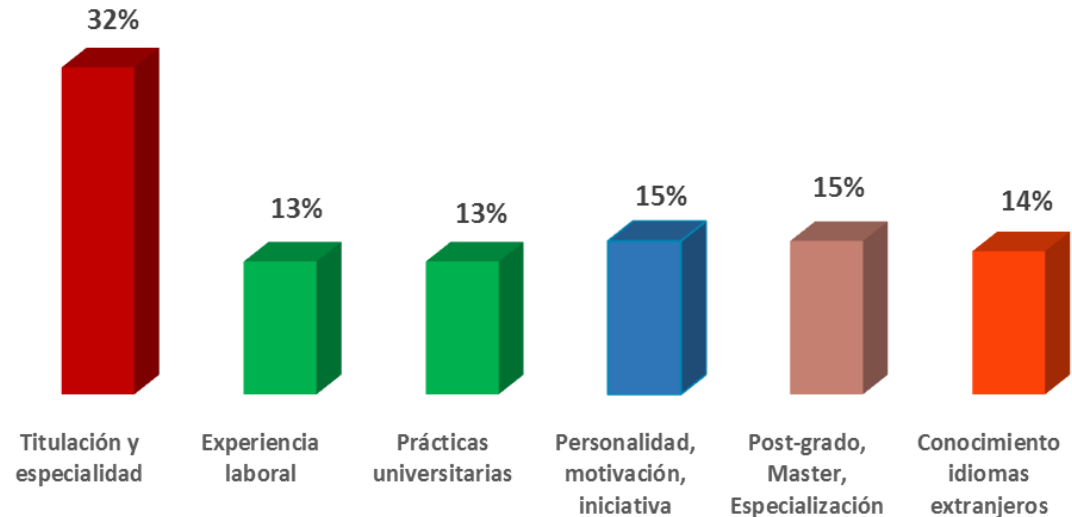

UPV/EHUko ikasle egresatuen lan munduratzeari buruzko txostena 2018

Laneratzean eragiten duten faktoreak

"Arrakastaren" konbinazioa

Euskararen eguneroko erabilera jakintza arloen arabera

Ingelesaren eguneroko erabilera jakintza arloen arabera

Lan alorreko adierazleak jakintza arloen arabera

Lanaldi osoko batez besteko soldatak jakintza arloen arabera

Nabarmendu beharrekoak jakintza arloen arabera

EKONOMIA - LEGE ZIENTZIAK

Egresatu gehiago

Enpresen Administrazioa eta Zuzendaritza (618)

Nabarmendu beharrekoak jakintza arloen arabera

OSASUNA

Egresatu gehiago

Erizaintza (356)

Lotutako enplegua

Medikuntza (% 100)

Langabezia tasa txikiena

Odontologia (% 0)