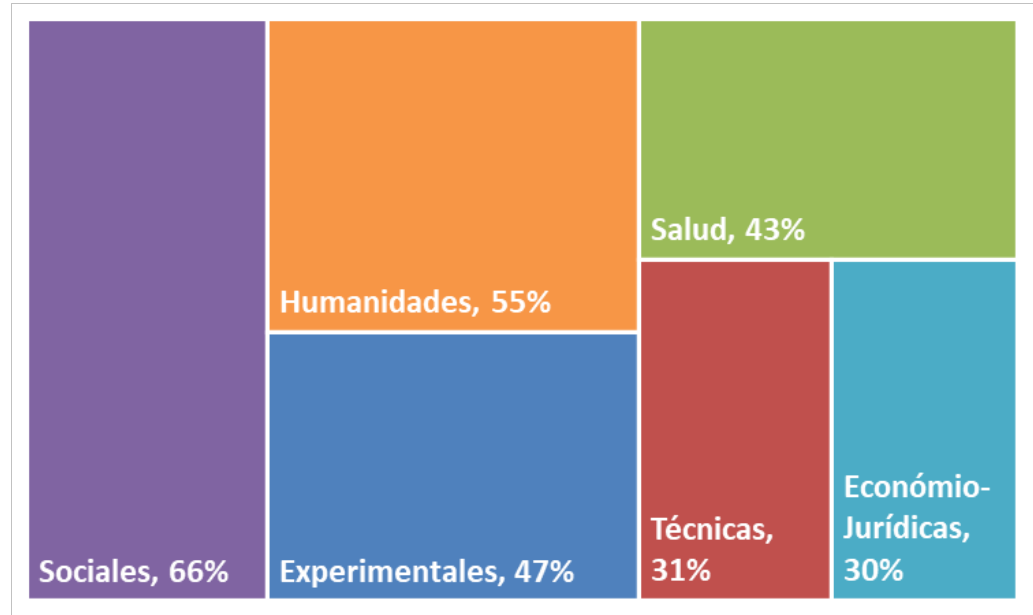

UPV/EHUko ikasle egresatuen lan munduratzeari buruzko txostena 2018

Laneratzean eragiten duten faktoreak

"Arrakastaren" konbinazioa

Euskararen eguneroko erabilera jakintza arloen arabera

Ingelesaren eguneroko erabilera jakintza arloen arabera

Lan alorreko adierazleak jakintza arloen arabera

Lanaldi osoko batez besteko soldatak jakintza arloen arabera

Nabarmendu beharrekoak jakintza arloen arabera

EKONOMIA - LEGE ZIENTZIAK

Egresatu gehiago

Enpresen Administrazioa eta Zuzendaritza (618)

Lotutako enplegua

Zuzenbidea (% 87)

Langabezia tasa txikiena

Lan Harremanak (% 3,8)

Lanaldi oso gehiago

Marketina (% 94,1)

Soldata handiena

Lan Harremanak (1.522,40 €)

Nabarmendu beharrekoak jakintza arloen arabera

OSASUNA

Egresatu gehiago

Erizaintza (356)

Lotutako enplegua

Medikuntza (% 100)

Langabezia tasa txikiena

Odontologia (% 0)