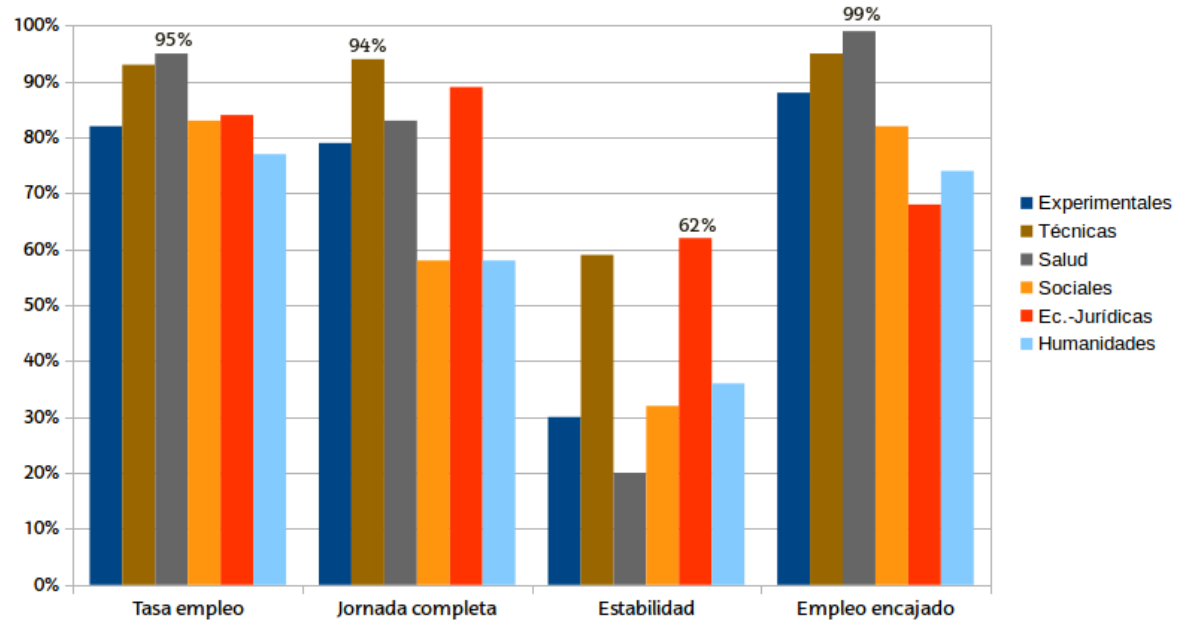

UPV/EHUko ikasle egresatuen lan munduratzeari buruzko txostena 2018

Laneratzean eragiten duten faktoreak

"Arrakastaren" konbinazioa

Euskararen eguneroko erabilera jakintza arloen arabera

Ingelesaren eguneroko erabilera jakintza arloen arabera

Lan alorreko adierazleak jakintza arloen arabera

Lanaldi osoko batez besteko soldatak jakintza arloen arabera

Nabarmendu beharrekoak jakintza arloen arabera

EKONOMIA - LEGE ZIENTZIAK

Egresatu gehiago

Enpresen Administrazioa eta Zuzendaritza (618)

Lotutako enplegua

Zuzenbidea (% 87)

Langabezia tasa txikiena

Lan Harremanak (% 3,8)

Lanaldi oso gehiago

Marketina (% 94,1)

Soldata handiena

Lan Harremanak (1.522,40 €)

Nabarmendu beharrekoak jakintza arloen arabera

OSASUNA

Egresatu gehiago

Erizaintza (356)

Lotutako enplegua

Medikuntza (% 100)

Langabezia tasa txikiena

Odontologia (% 0)