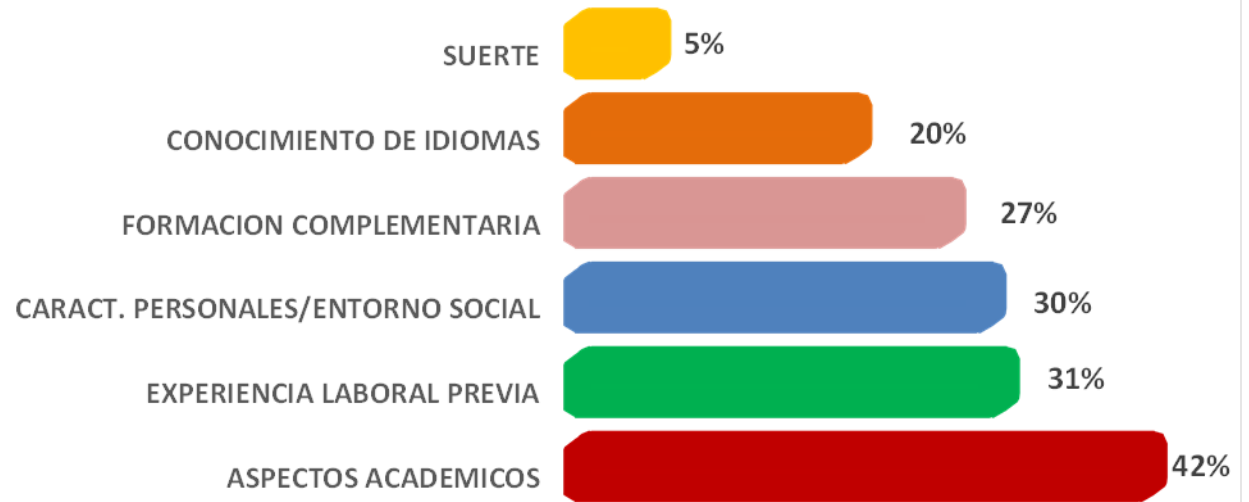

UPV/EHUko ikasle egresatuen lan munduratzeari buruzko txostena 2018

Laneratzean eragiten duten faktoreak

"Arrakastaren" konbinazioa

Euskararen eguneroko erabilera jakintza arloen arabera

Ingelesaren eguneroko erabilera jakintza arloen arabera

Lan alorreko adierazleak jakintza arloen arabera

Lanaldi osoko batez besteko soldatak jakintza arloen arabera

Nabarmendu beharrekoak jakintza arloen arabera

EKONOMIA - LEGE ZIENTZIAK

Egresatu gehiago

Enpresen Administrazioa eta Zuzendaritza (618)