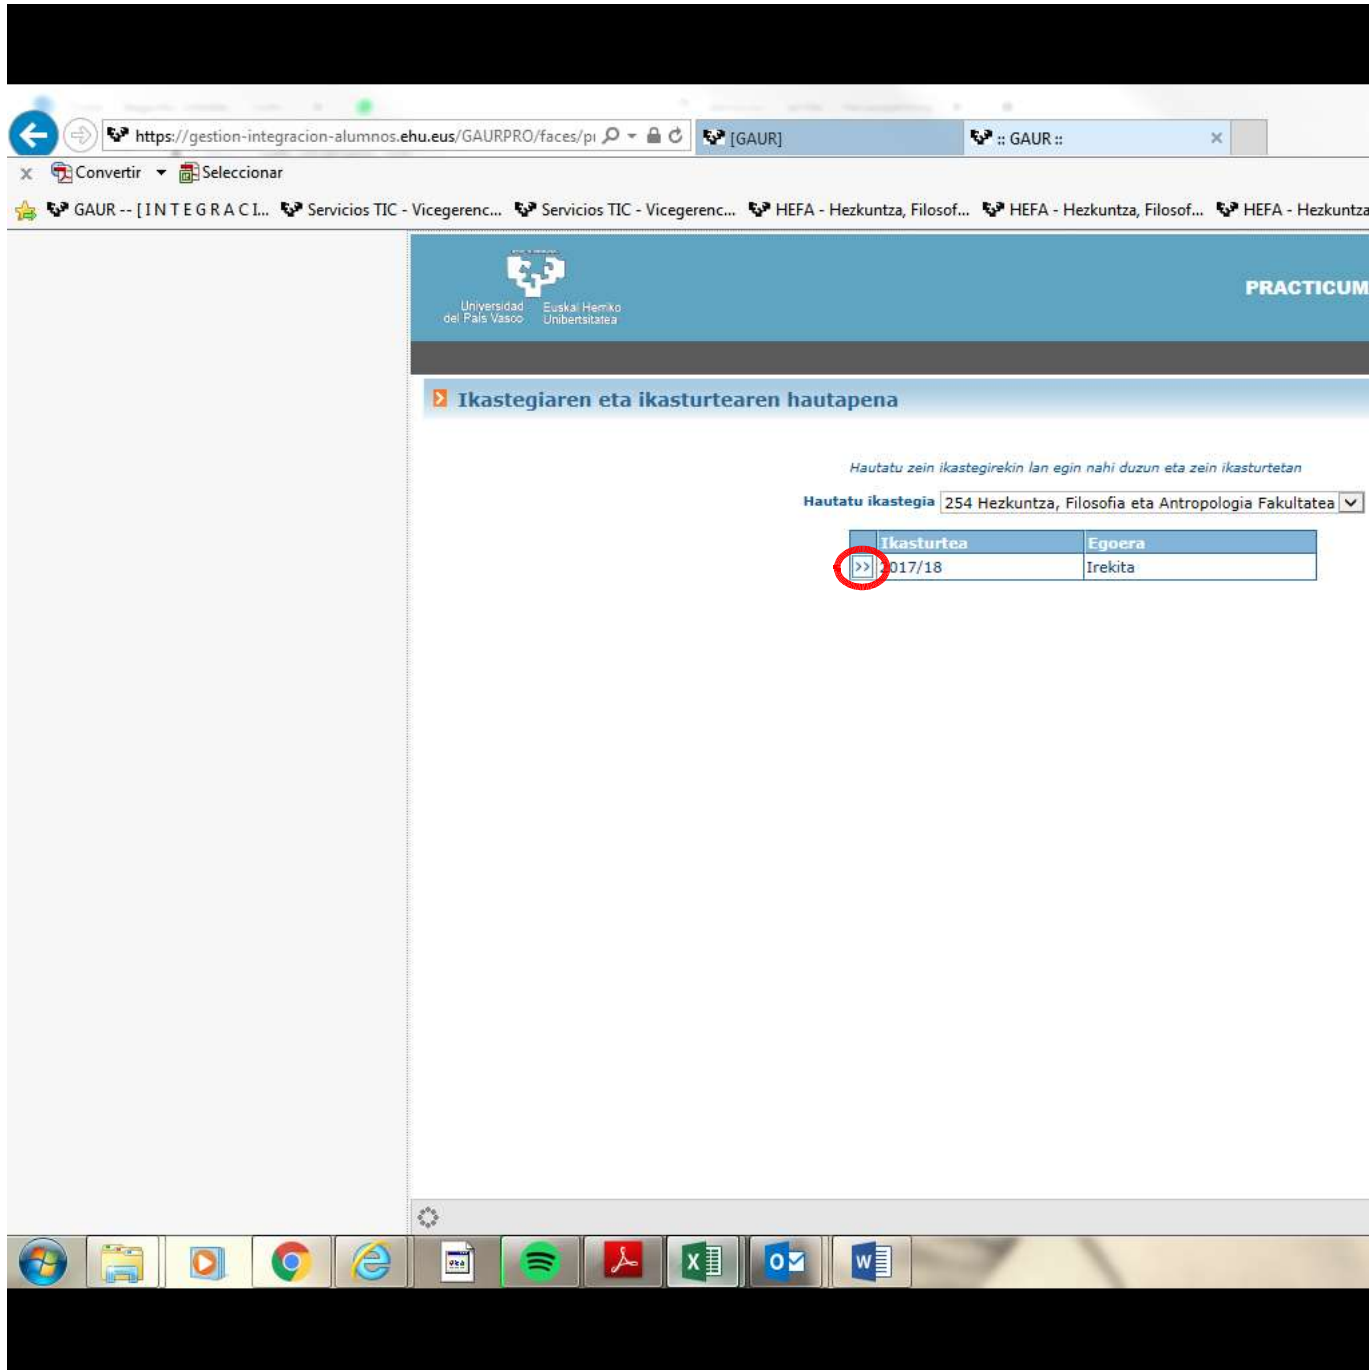

PRACTICUM III

AURREHAUTAPENA BURUTZEKO GIDA

AURREHAUTAPENEAN BERRETSITAKO AUKERAKETA EZIN IZANGO DA INONDIK INORA ALDATU

1.- Kronograman Practicum IIIaren plazen aurrehautapena noiz burutu behar den argitaraturiko epea kontutan izanik, GAUREn, ldap erabiltzaile eta pasahitza sartuaz, “Nahitaezko praktikak” atalean sartu.

2.- Behin praktiketako aplikatiboan sarturik, dagokion ikasturtea aukeratu, geziak klikatuaz.

3.- Ezkerraldeko aurkibidean, “Aurrehautapena” aukera klika ezazu.

4.- Dagokizun Gradua eta aurrehautapena burutzeko epea ikusiko da erdialdean. Klika ezazu geizietan.