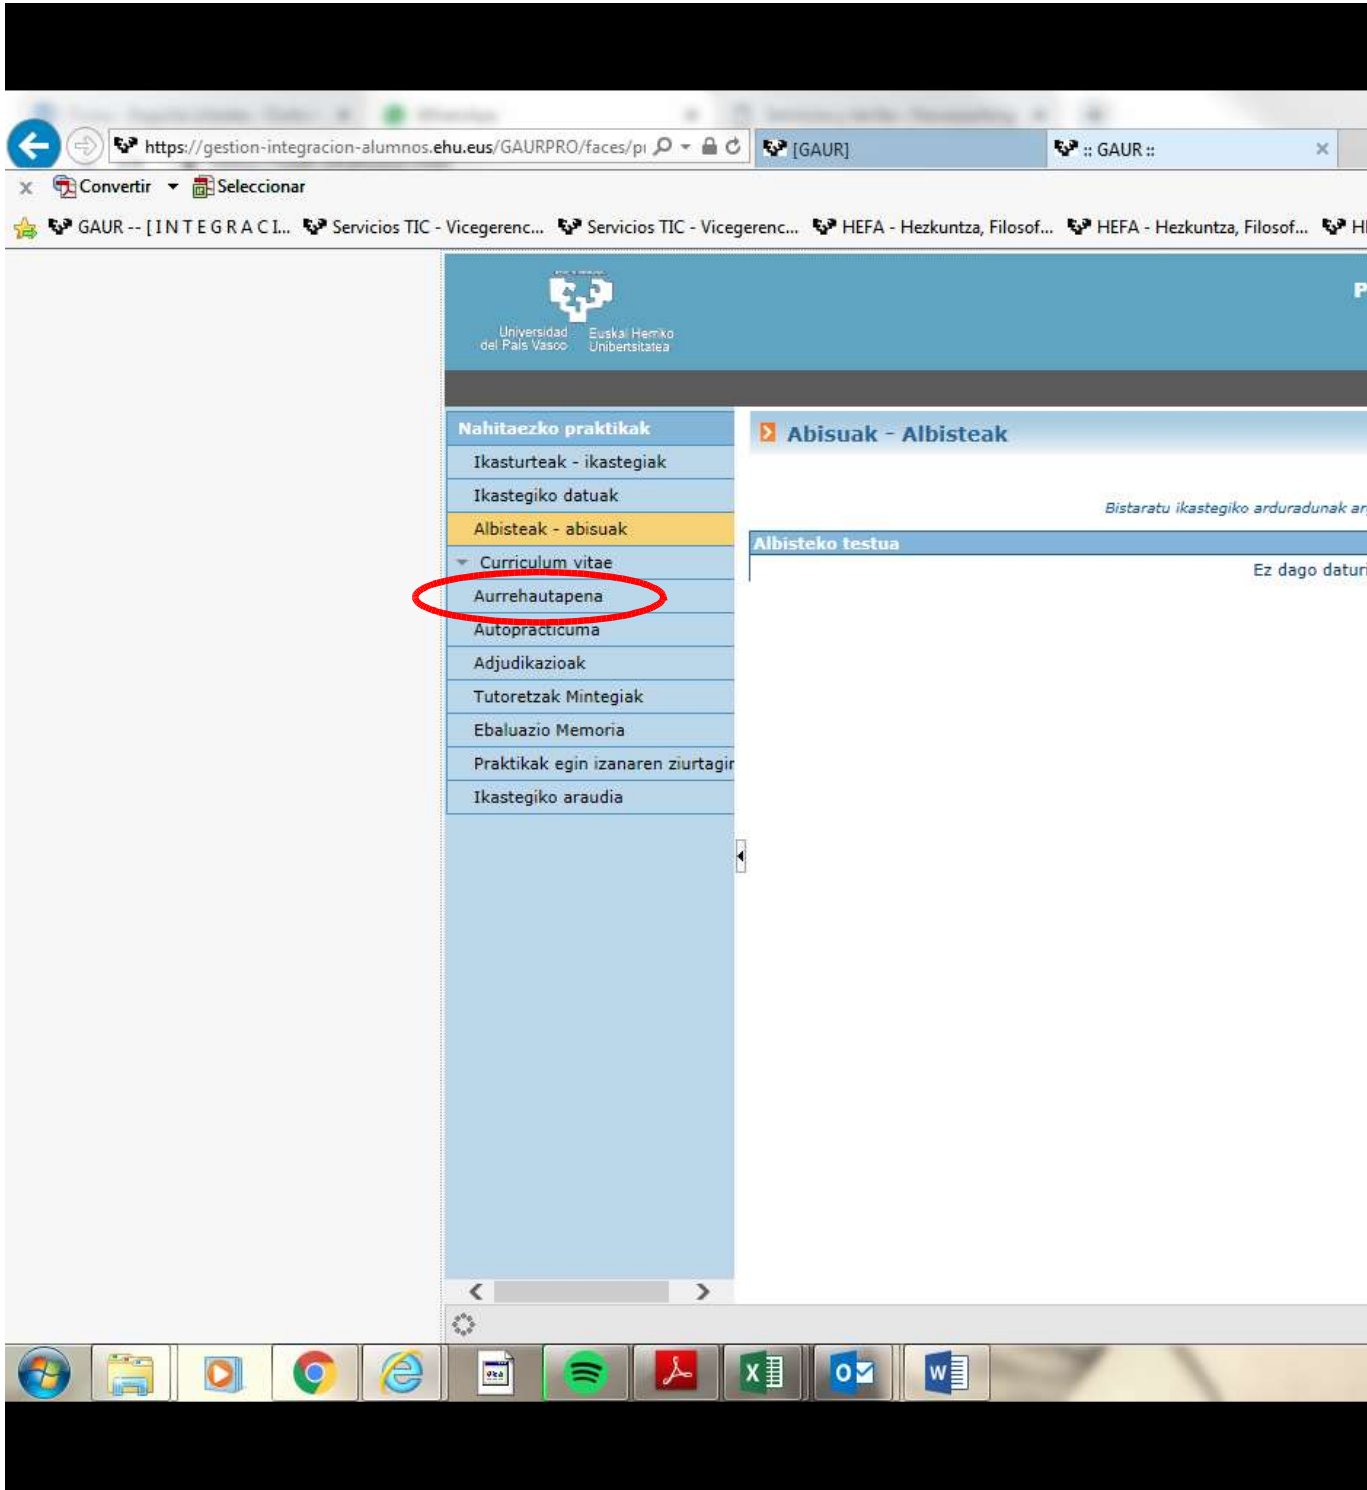

PRACTICUM III

AURREHAUTAPENA BURUTZEKO GIDA

AURREHAUTAPENEAN BERRETSITAKO AUKERAKETA EZIN IZANGO DA INONDIK INORA ALDATU

1.- Kronograman Practicum IIIaren plazen aurrehautapena noiz burutu behar den argitaraturiko epea kontutan izanik, GAUREn, ldap erabiltzaile eta pasahitza sartuaz, “Nahitaezko praktikak” atalean sartu.

2.- Behin praktiketako aplikatiboan sarturik, dagokion ikasturtea aukeratu, geziak klikatuaz.

3.- Ezkerraldeko aurkibidean, “Aurrehautapena” aukera klika ezazu.

4.- Dagokizun Gradua eta aurrehautapena burutzeko epea ikusiko da erdialdean. Klika ezazu geizietan.