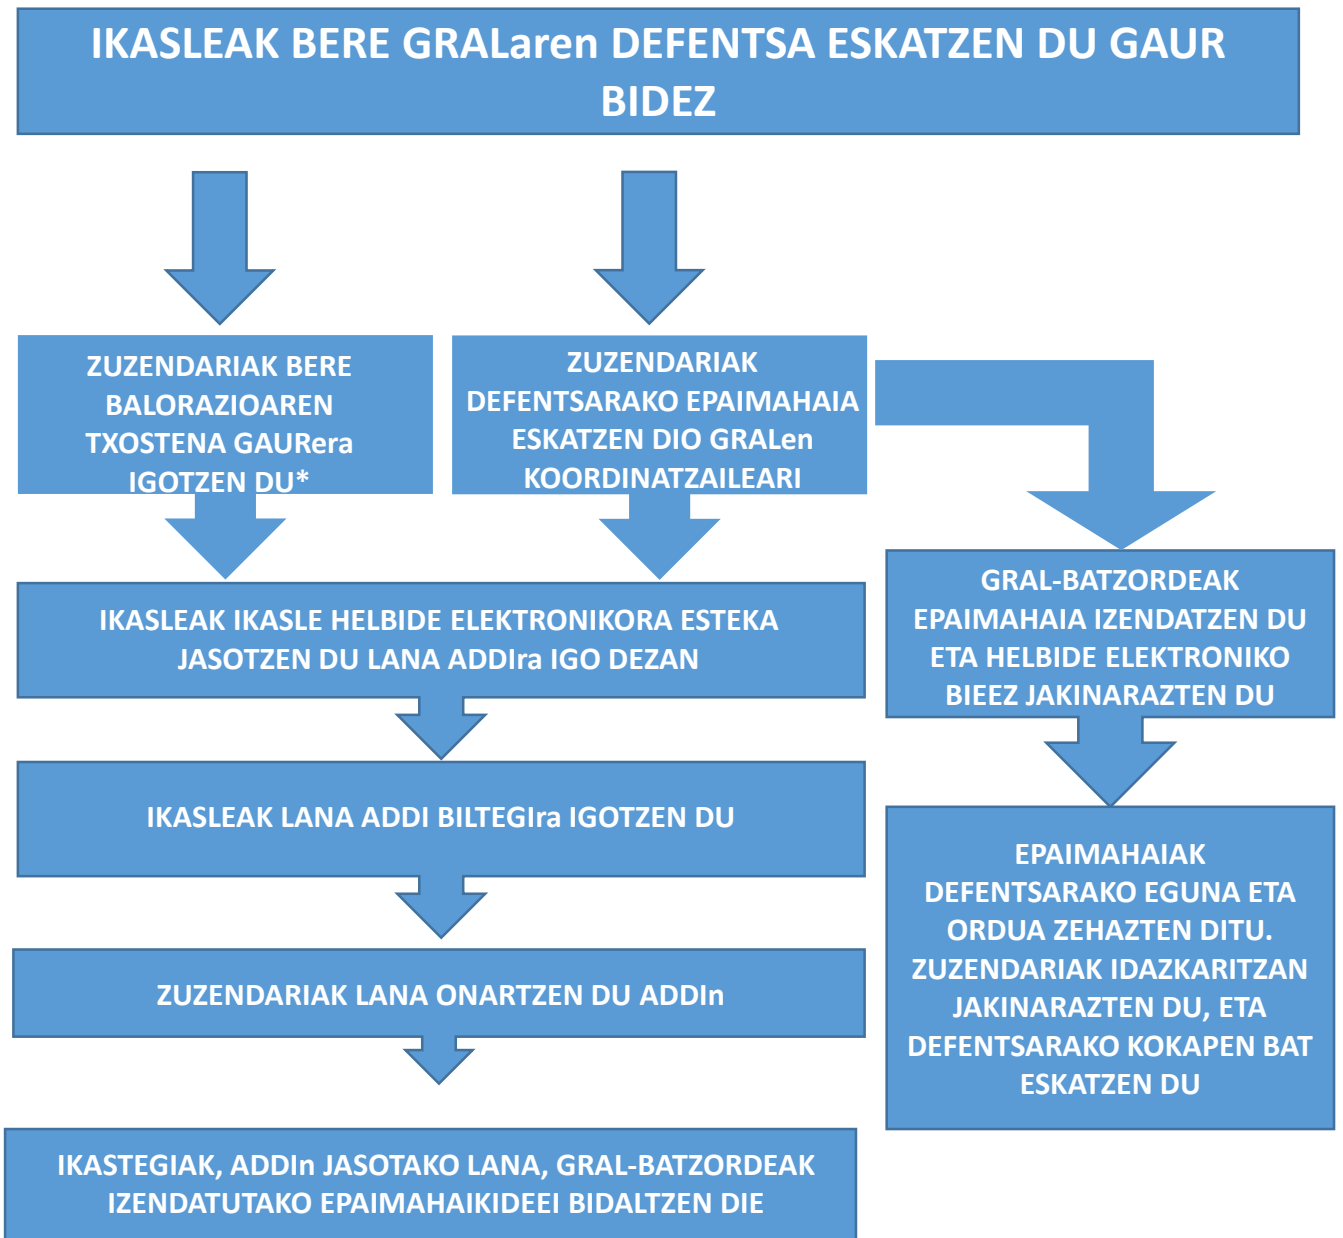

GRALaren FLUXUOGRAMA (IRAKASLEAK) (GIPUZKOAKo ATALA)

* Lanaren izenburua aldatu beharko balitz, hau da unea.

FLUJOGRAMA DEL TFG (PROFESORADO) (SECCIÓN DE GIPUZKOA)

* Si hubiera que cambiar el título del trabajo éste es el momento.