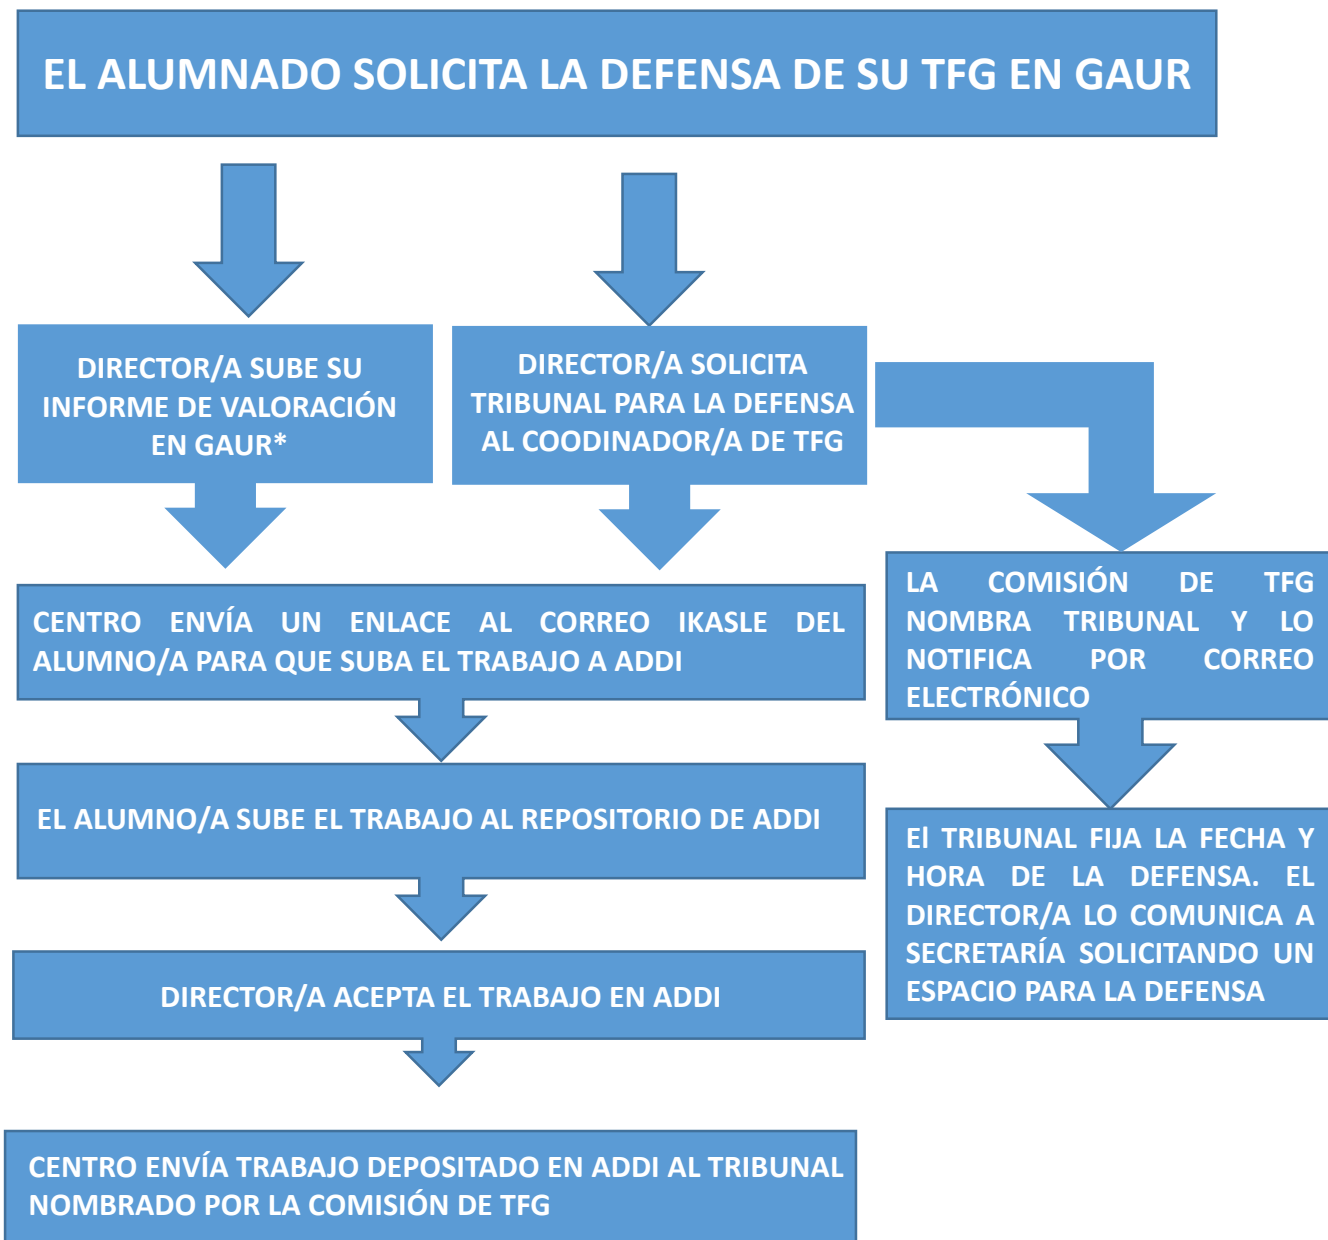

GRALaren FLUXUOGRAMA (IRAKASLEAK) (GIPUZKOAKo ATALA)

* Lanaren izenburua aldatu beharko balitz, hau da unea.

FLUJOGRAMA DEL TFG (PROFESORADO) (SECCIÓN DE GIPUZKOA)

* Si hubiera que cambiar el título del trabajo éste es el momento.