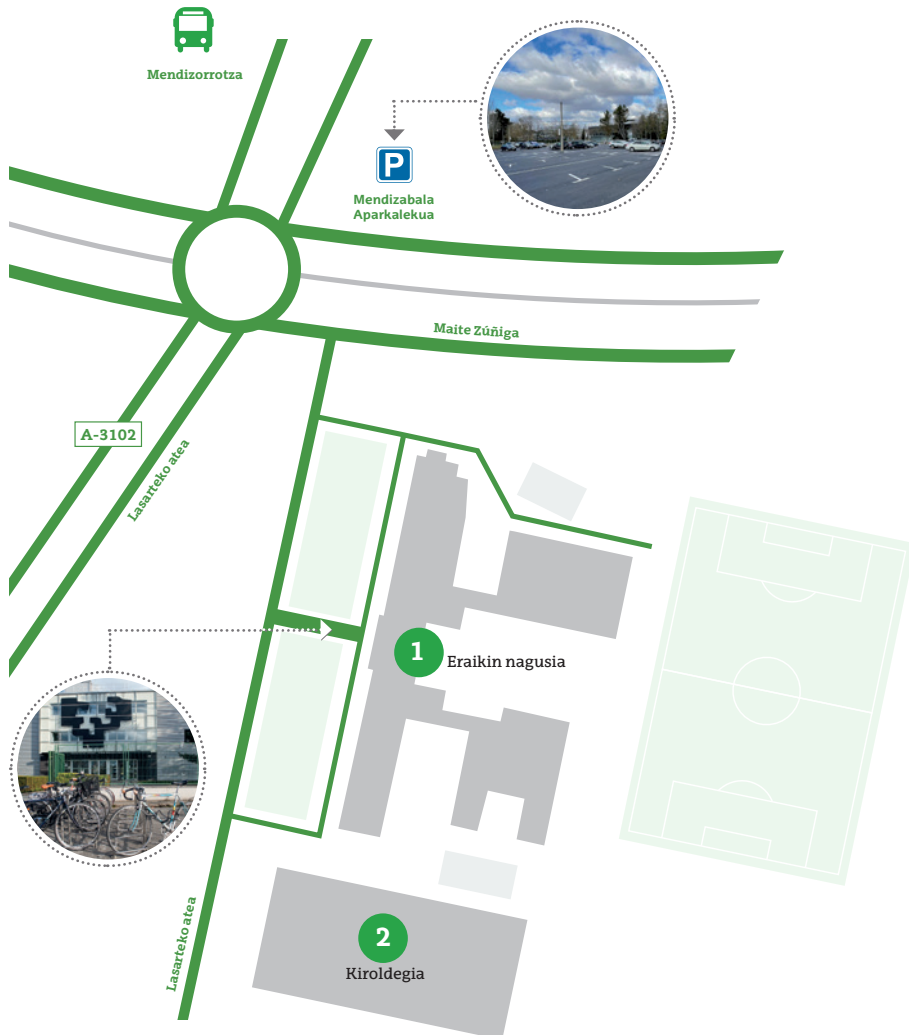

## Zer aurki dezaket EHUazokan?

- Banan banakako arreta **STANDETAN: sarrera librea**
- **INFORMAZIO-SAIOAK** taldeka: **nahitaezko izen-ematea**

Standak eta informazio saioak campuseko zenbait eraikinetan daude banatuta.

Informazio-saioetarako, kontsultatu zure **izen-ematearen frogagirian** zein eraikin eta gelatara joan behar duzun eta sarrera-kontrolerako prest izan zure QR kodea.

Hezkuntza eta Kirol Fakultatea. Kirol Atala, Arabako Campusetik kanpo dago, **Mendizorrotxa eremuan**, hain zuzen ere.

## Nola iritsi

**Autobusez** - BEI A eta BEI B lineak. Geltokia: Mendizorrotxa

**Bizikletan** - Aparkalekuak

**Autoz** - Mendizabalako aparkalekua

1

### HEZKUNTZA ETA KIROL FAKULTATEA KIROL ATALA

Lasarteko atea, 71 | Vitoria-Gasteiz

**Eraikin nagusia** Informazio saioak

2