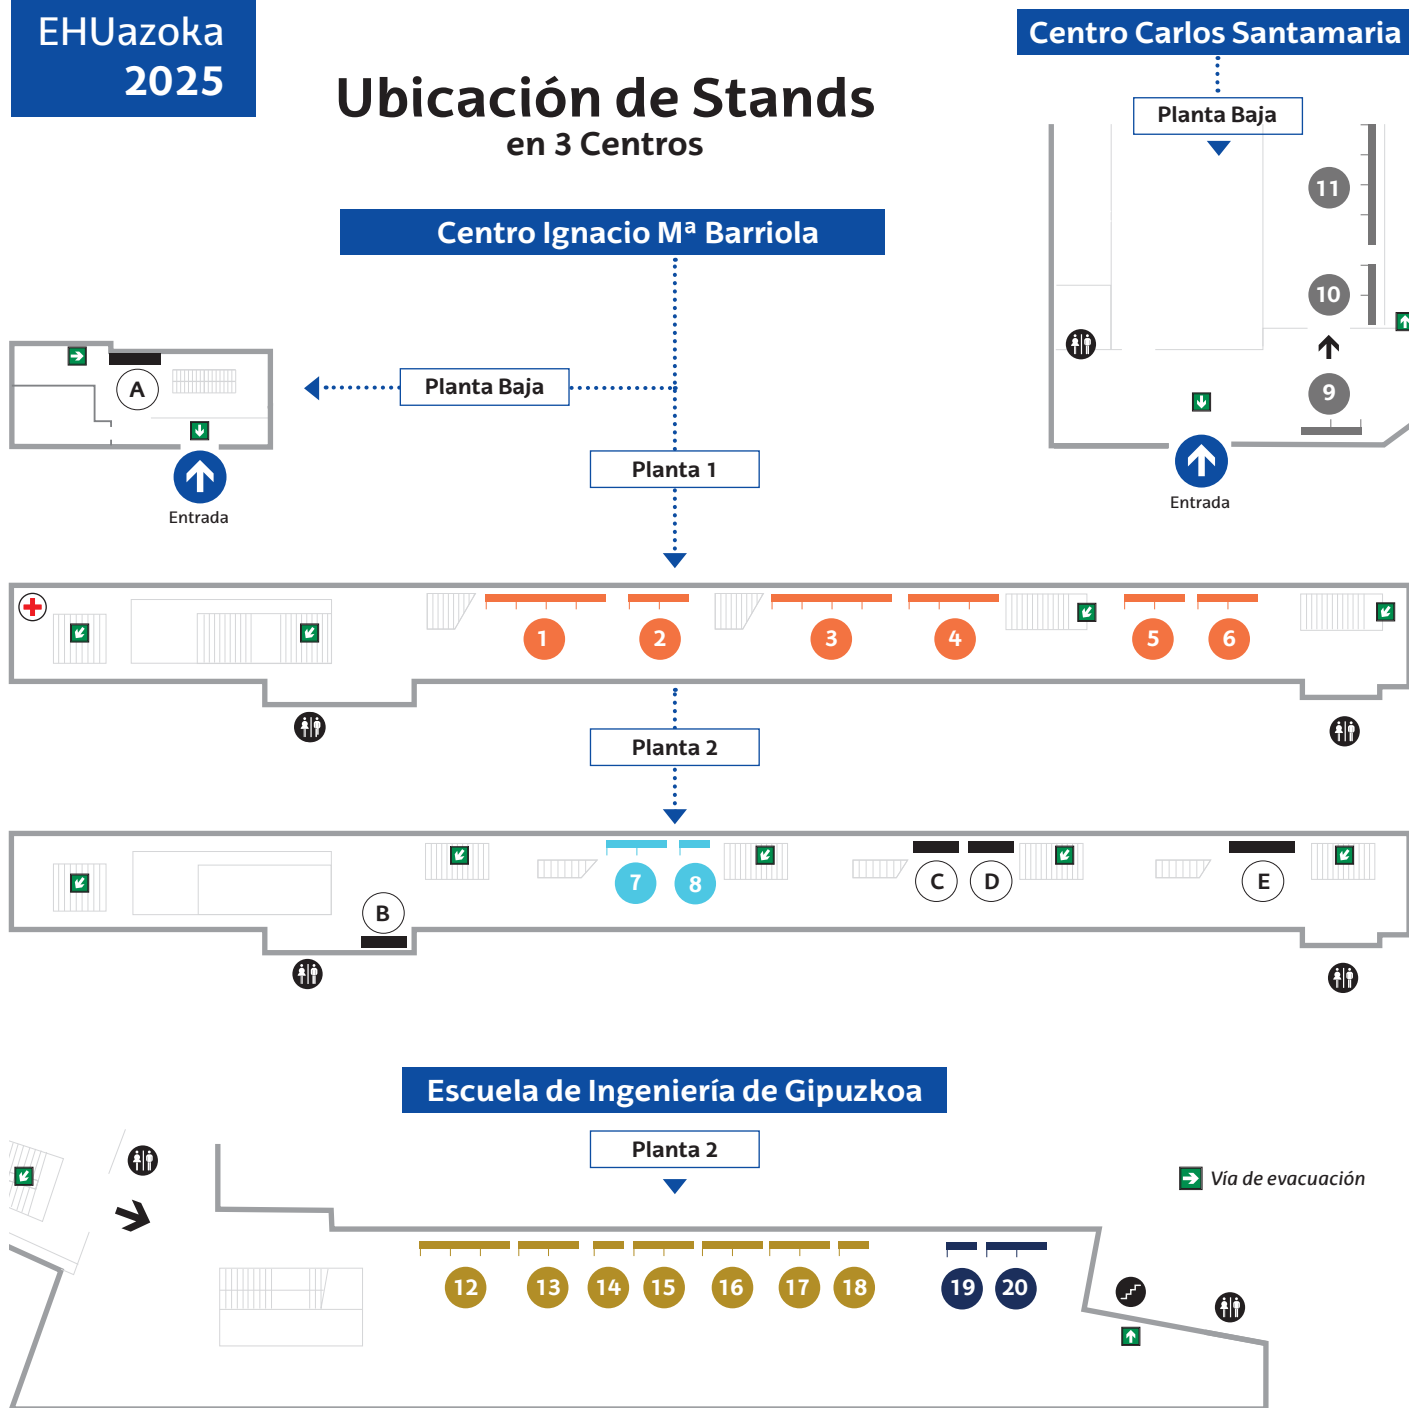

Ubicación de Stands en 3 Centros

CIENCIAS SOCIALES Y JURÍDICAS

- 1 Facultad de Economía y Empresa
- 2 Facultad de Derecho
- 3 Facultad de Educación, Filosofía y Antropología
- 4 Facultad de Educación y Deporte
- 5 Facultad de Relaciones Laborales y Trabajo Social
- 6 Facultad de Ciencias Sociales y de la Comunicación

ARTES Y HUMANIDADES

- 7 Facultad de Letras
- 8 Facultad de Bellas Artes

CIENCIAS DE LA SALUD

- 9 Facultad de Psicología
- 10 Facultad de Farmacia
- 11 Facultad de Medicina y Enfermería

INGENIERÍA Y ARQUITECTURA

- 12 Escuela de Ingeniería de Gipuzkoa
- 13 Escuela Técnica Superior de Arquitectura
- 14 Escuela de Ingeniería Dual (IMH Campus)
- 15 Facultad de Informática
- 16 Escuela de Ingeniería de Vitoria-Gasteiz
- 17 Escuela de Ingeniería de Bilbao
- 18 Facultad de Ciencia y Tecnología