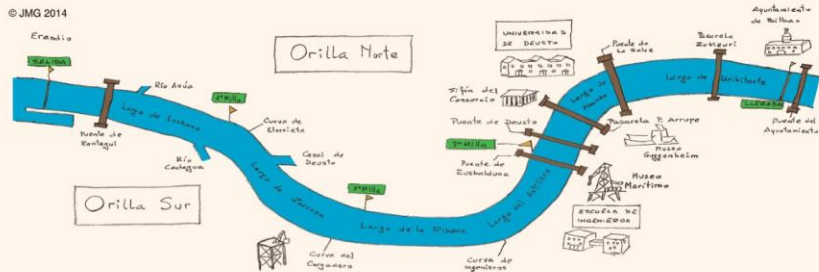

Regata UPV/EHU – Deusto

Viernes de Pasión - Pasio Ostirala

31 de marzo de 2023 2023ko martxoak 31

41ª REGATA INGENIEROS-DEUSTO

SALIDA: 19:00 desde Erandio
IRTEERA: 19:00ean Erandiotik

LLEGADA: Ayuntamiento de Bilbao
HELMUGA: Bilboko Udaletxea