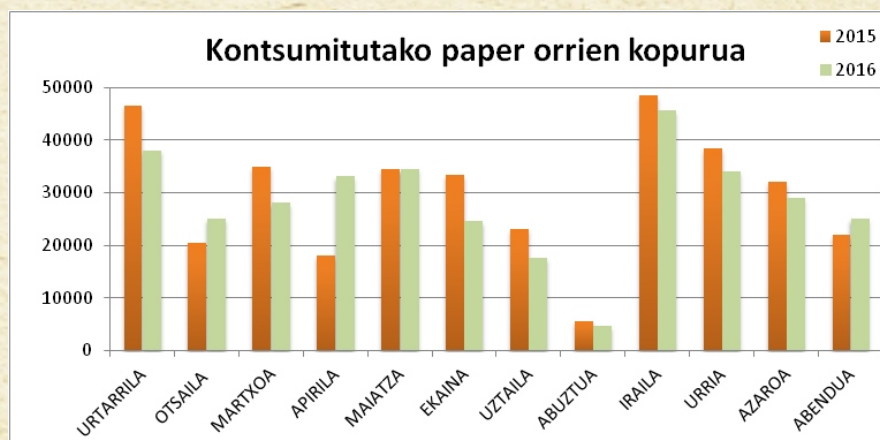

	2016ko LAUGARREN HIRUHILEKOA
Inprimagailuetako kartutxoak	8

Urteko azken hiruhilekoan, berriz manufacturatutako 8 kartutxo aldatu dira.

BIRZIKLATZEKO EDUKIONTZIETARA BOTATAKO HONDAKINAK (Fakultatea)

	URRIA	AZAROA	ABENDUA
Ontziak*	99 kg	86 kg	57,5 kg
Papera**	790 kg	570 kg	290 kg

*Kg = kilogramoak (litro 1 paper = 0.32 kg eta litro 1 plastiko 0,05 kg)

**Beotibar Recycling SL enpresak emandako datuak

Edukiontzi horietara ontzi gutxiago bota dira, eta edukiontzi urdinetara ere paper gutxiago bota da. Abenduan lan gutxiago egon ohi da, eta hori garbi ikusten da sortutako hondakin kopuruan.

URTEOTAKO DATUEN KONPARAZIOA

Azken lau urteotako kontsumo datuak:

	2013	2014	2015	2016
Erabilitako papera	325.000 unit.	300.000 unit.	317.500 unit.	337.500 unit.
Berriz manufakturatutako kartutxoak	24 unitate	69 unitate	40 unitate	32 unitate
Paper bilketa (edukiontzi urdinak)	daturik ez	daturik ez	8.560 kg.	7.740 kg.
Ontzien bilketa	430 kg	873,5 kg	808,5 kg	723 kg
Beira	daturik ez	daturik ez	39,1 kg	46,9 kg

Nahiz eta goiko taulan ikusten den aurreko ekitaldian baino orri gehiago erosi direla (Atezaintza, Idazkaritza eta Dekanotza), grafikoak erakusten du benetako kontsumo kuantifikatua txikiagoa izan dela. 2015. urtean 317.500 unitate erosi ziren, eta 2016an, berriz, 337.500. Kontsumoari dagokionez (hil hasieran stockean dagoen kaxa kopurua eta hil amaieran gelditzen dena zenbatzen da), grafikoan ikus daiteke ia hil guztietan kontsumitu dela 2015ean baino gutxiago. Otsailean, apirilean eta abenduan besterik ez da areagotu kontsumoa. Urteko neurketaren arabera, 19.000 unitate gutxiago kontsumitu dira: 357.500 2015ean, eta 338.500 2016an. Dena dela, kontsumo datu onenak 2014koak izan ziren: 326.000 unitate erabili ziren denera (eta 300.000 ale erosi ziren). Datuok erakusten dute aurrerantzean ere zentzuz erabili behar dugula papera; izan ere, ikus daitekeenez, oraindik ere posible da kontsumoa murriztea.