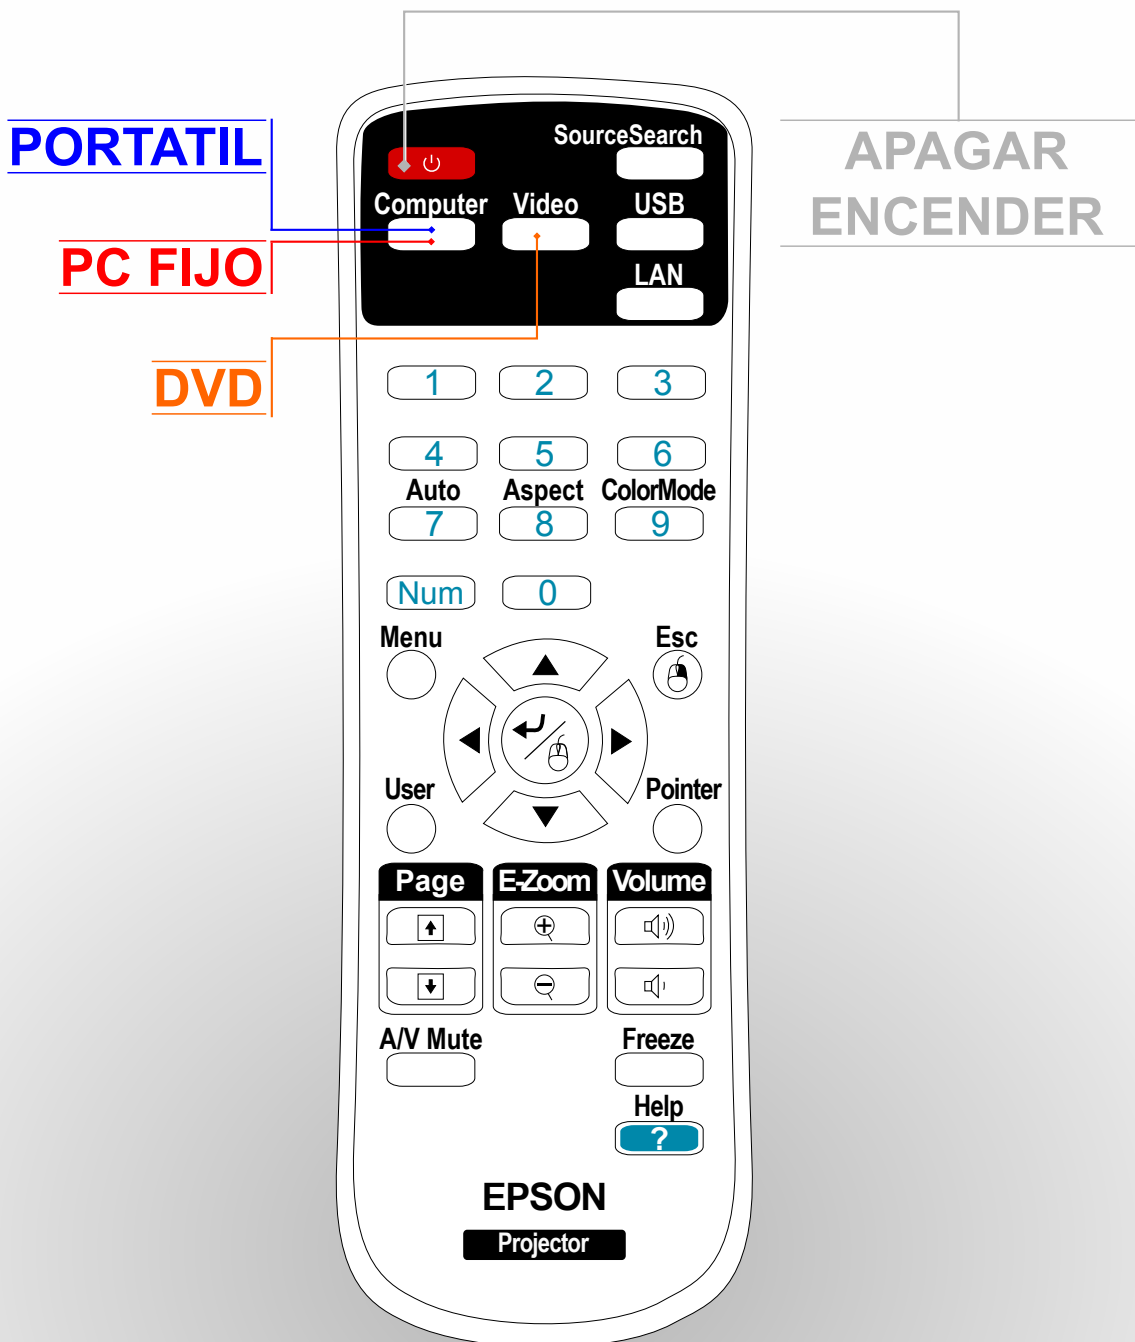

MANDO PROYECTORES EPSON

GELAK / AULAS: 0.03, 0.09, 1.43, 1.45