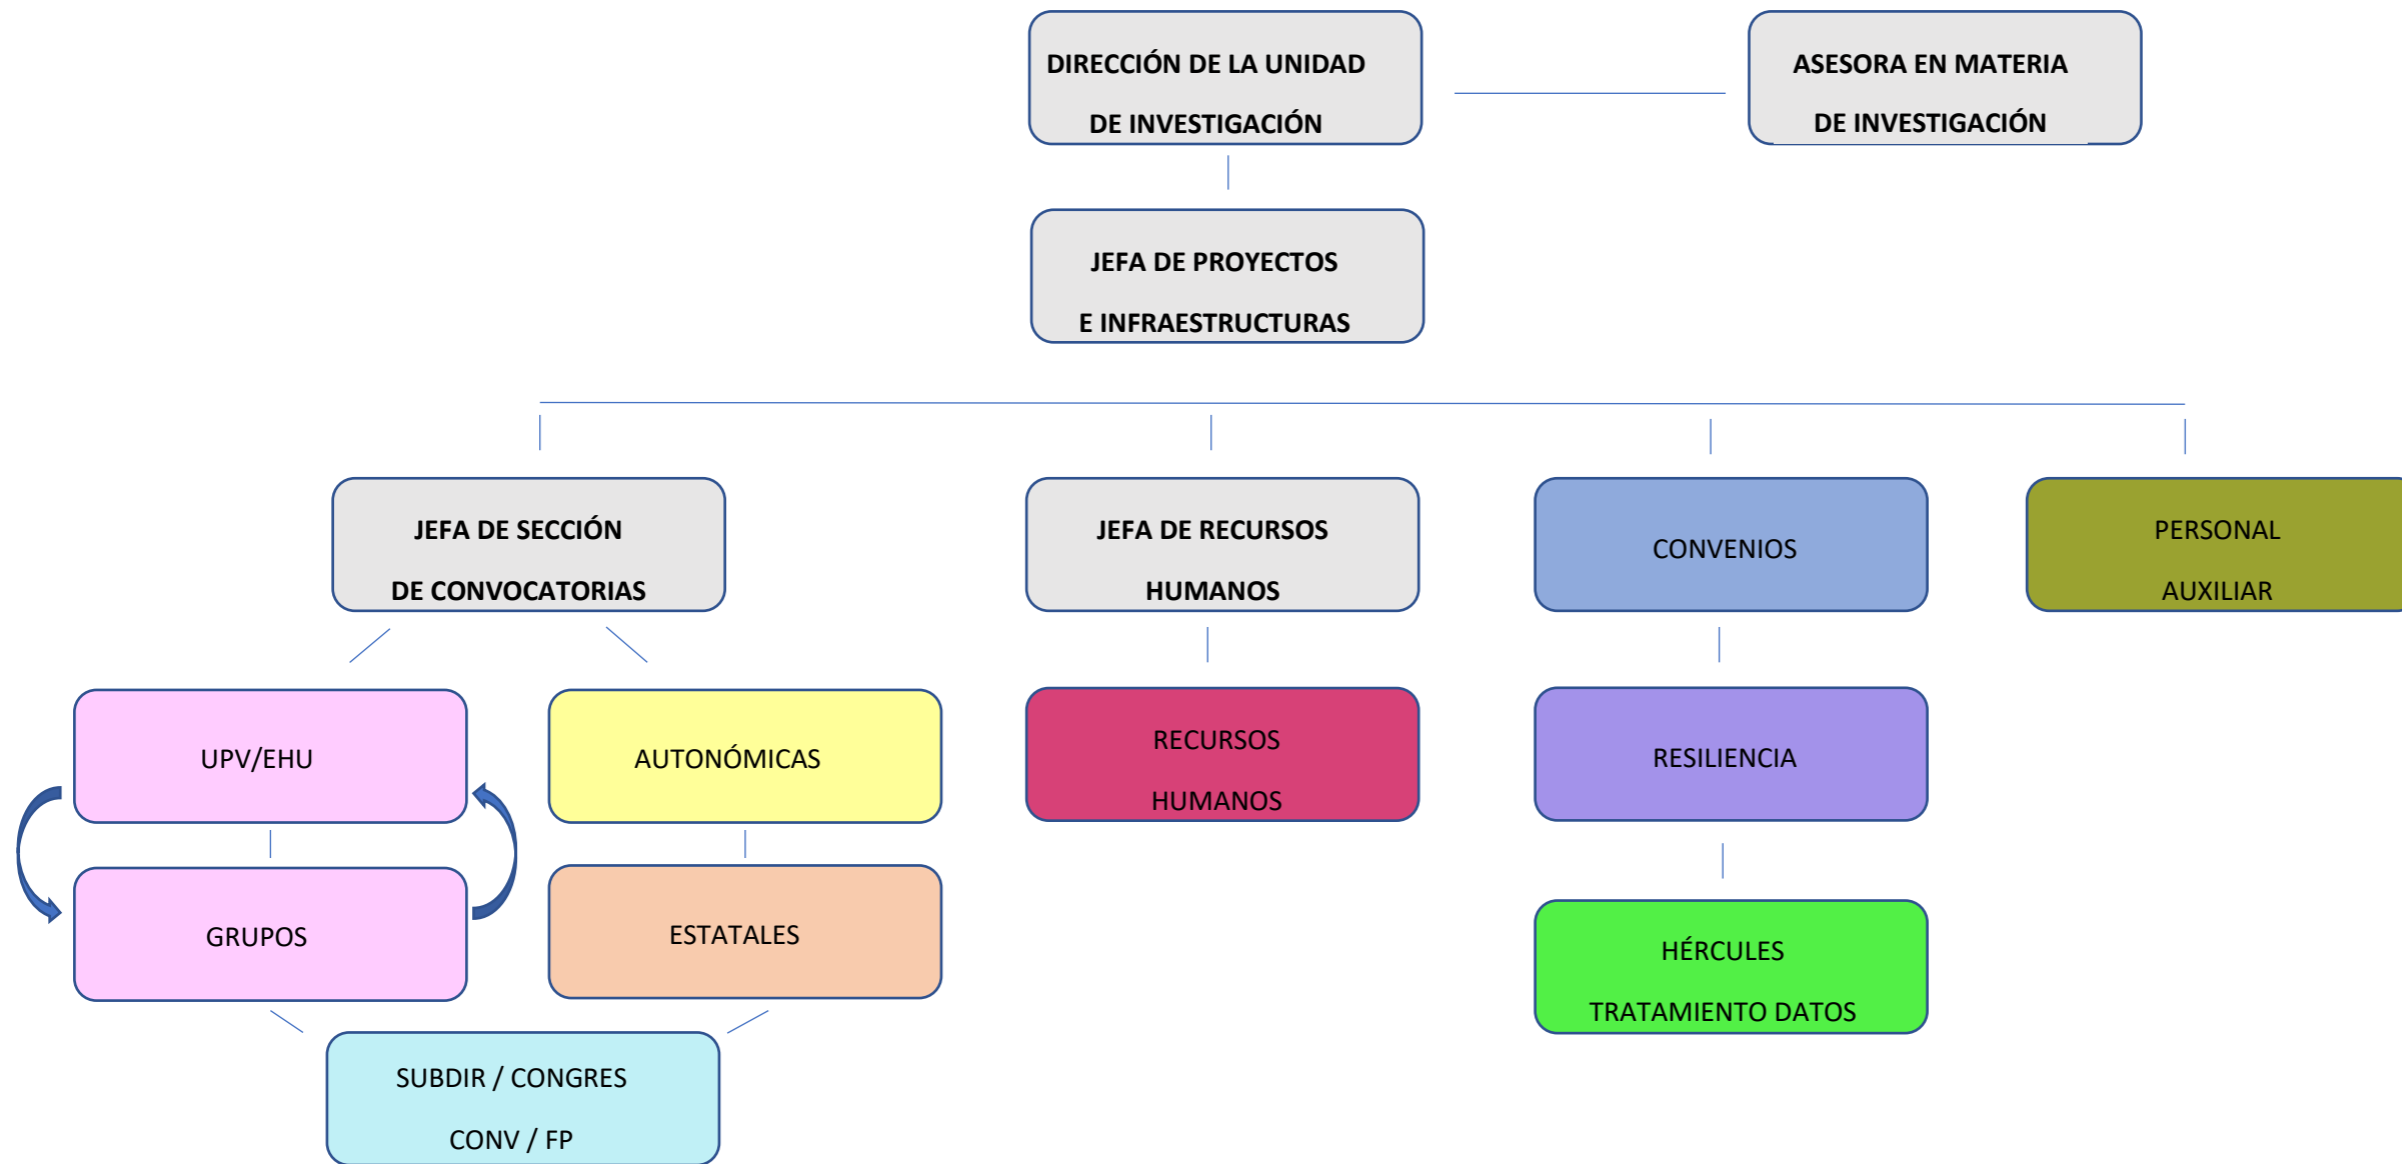

## Estructura de la Dirección de Gestión de Investigación (UPV/EHU)

BUZONES DGI	
UPV/EHU	<a href="mailto:convocatoriasupvehu@ehu.eus">convocatoriasupvehu@ehu.eus</a>
AUTONOMICAS	<a href="mailto:convocatoriasautonomicas.dgi@ehu.eus">convocatoriasautonomicas.dgi@ehu.eus</a>
GRUPOS	<a href="mailto:gruposinvestigacion.dgi@ehu.eus">gruposinvestigacion.dgi@ehu.eus</a>
ESTATALES	<a href="mailto:convocatoriasestatales.dgi@ehu.eus">convocatoriasestatales.dgi@ehu.eus</a>
SUBDIR/CONGRESOS/CONV/FP	<a href="mailto:ayudasinvestigacion.dgi@ehu.eus">ayudasinvestigacion.dgi@ehu.eus</a>
RRHH	<a href="mailto:rrhh-inves.dgi@ehu.eus">rrhh-inves.dgi@ehu.eus</a>